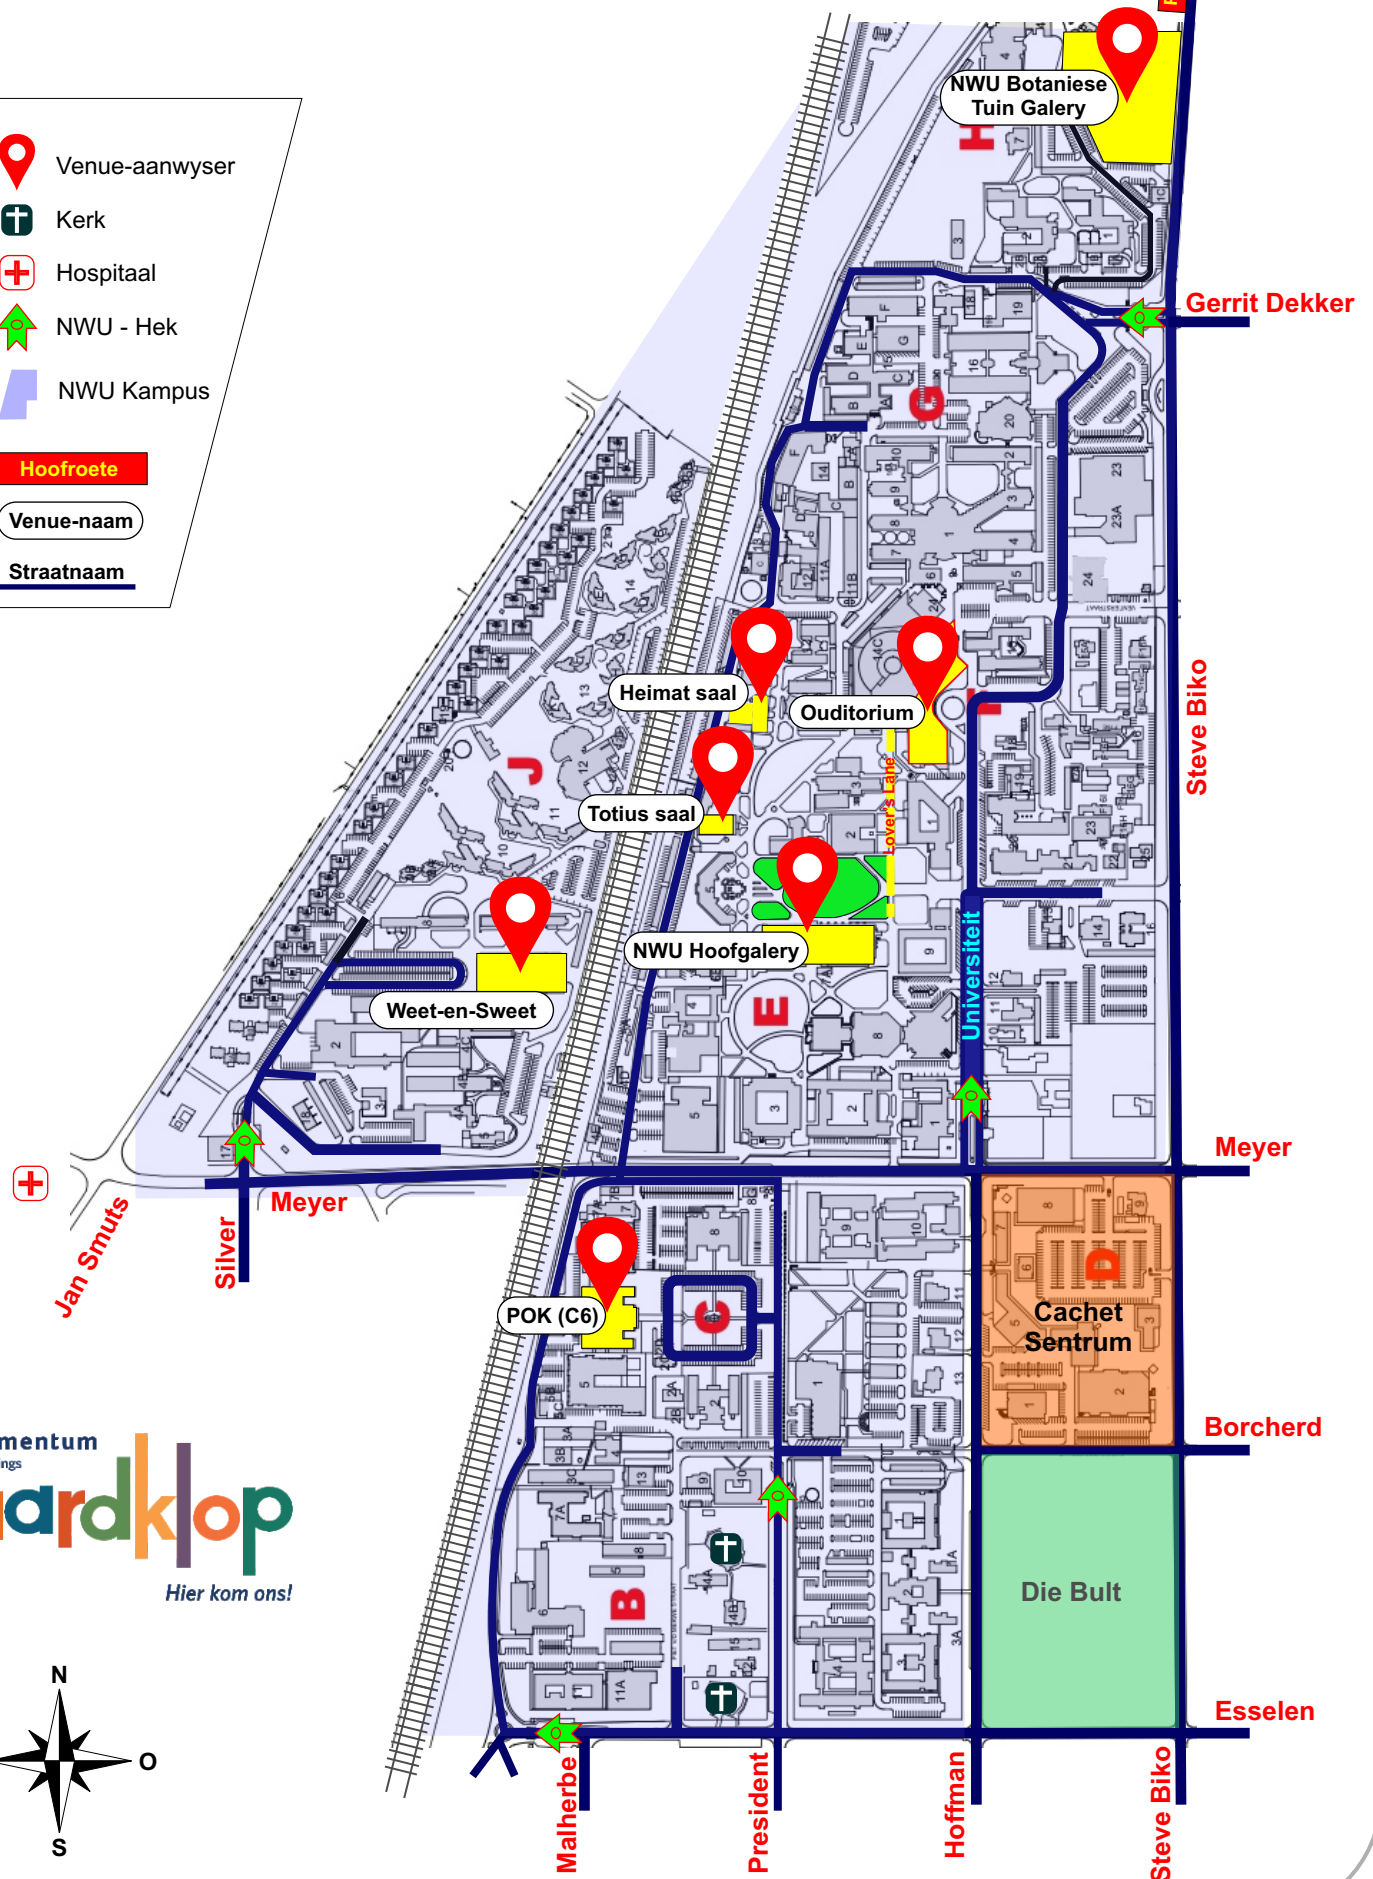

NWU Kampus Potchefstroom

-  Venue-aanwyser
-  Kerk
-  Hospitaal
-  NWU - Hek
-  NWU Kampus

Hoofvroete

Venue-naam

Straatnaam

momentum
beleggings

aardklop

Hier kom ons!